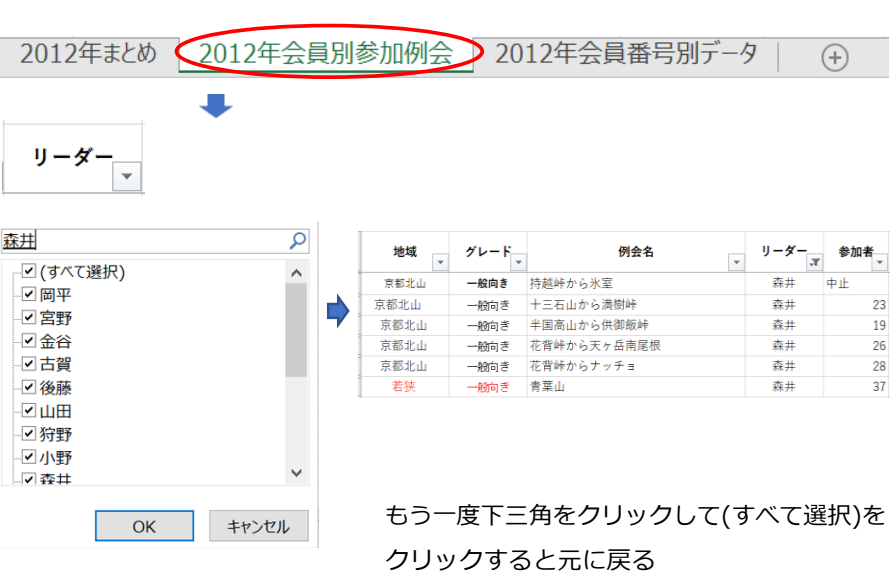

自分の名前を探す方法  
 ↓  
 表の 左一番上のセルをクリック  
 CTRLキーを押しながらFを押す  
 自分の名前を入れて「次を検索」  
 をクリック 閉じる

名字だけでも良い 同性が何人かいる  
 場合は、自分の名前が出るまで「次を  
 検索」をクリックする

3 〇〇〇〇年会員別参加例会の  
 シートをクリック

リーダーの下向き三角をクリック  
 リーダーの名前を入れてOKをクリック  
 そのリーダーの例会のみが表示される

同様に、地域やグレードで絞り込む  
 ことも出来る

〇〇〇〇年会員番号別データのシートをクリック

氏名は参加回数の多い順に表示されている

氏名の下向き三角をクリック

自分の名前を入れてOKをクリック

順位と参加回数分かる

(名字だけでもよい)

右の方にスライドすると名前が入っている例会が参加した例会